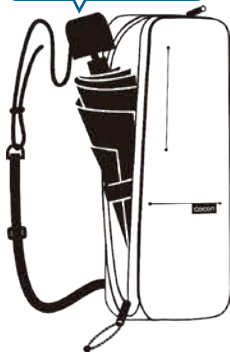

cocon^o

Umbrella Pouch
- Neo -

HAVE
FUN

普通～大きめ
サイズの傘にオススメ

Waterproof
防水性

&

Quick-drying
速乾性

LARGE

3WAY仕様

01
肩掛け
スタイル

02
斜め掛け
スタイル

03
ベルトを外し
ポーチとして

水漏れ
防止

防水性

シームレス

TPUコーティング生地