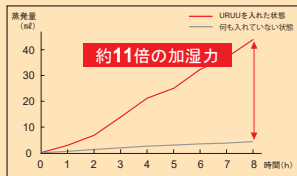

気温 23℃、湿度 50%の空間で、コップ (150ml) に水を入れURUU加湿器を入れているものと入れていないものでそれぞれの自然蒸発量を測定し比較した。

●アロマとしても

水にアロマエッセンスを1~2滴入れると、アロマディフューザーとしてもお楽しみいただけます。

※水溶性アロマエッセンスをご使用ください。