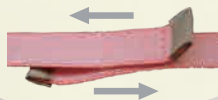

# 大きさに合わせて長さ調整可能 面ファスナーベルト

日本製

横の引っ張りに強いので  
しっかり留めることができます

白いテープをベルトの  
すきなところに留めるだけ！

あらゆるシーンで大活躍！